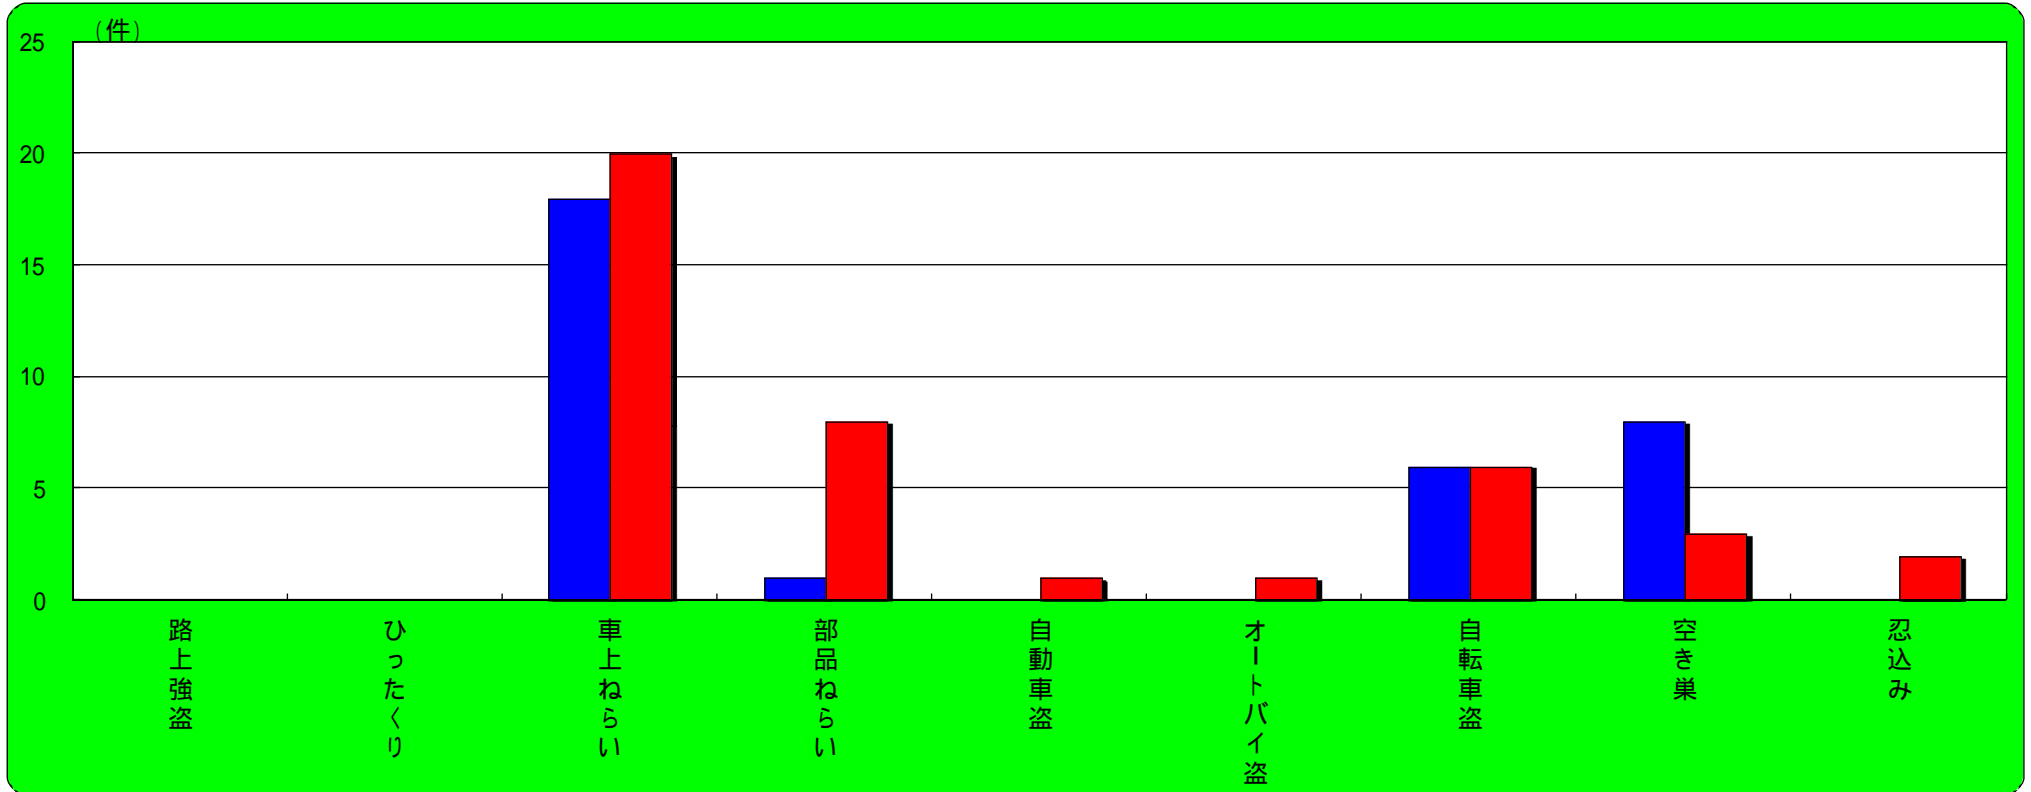

篠山市 主な街頭犯罪・侵入犯罪認知状況

	刑法犯総数	街頭犯罪・侵入犯罪	路上強盗	ひったくり	車上ねらい	部品ねらい	自動車盗	オートバイ盗	自転車盗	空き巣	忍込み
平成23年3月末	75	45	0	0	18	1	0	0	6	8	0
平成24年3月末	112	65	0	0	20	8	1	1	6	3	2
増 減	37	20	0	0	2	7	1	1	0	-5	2