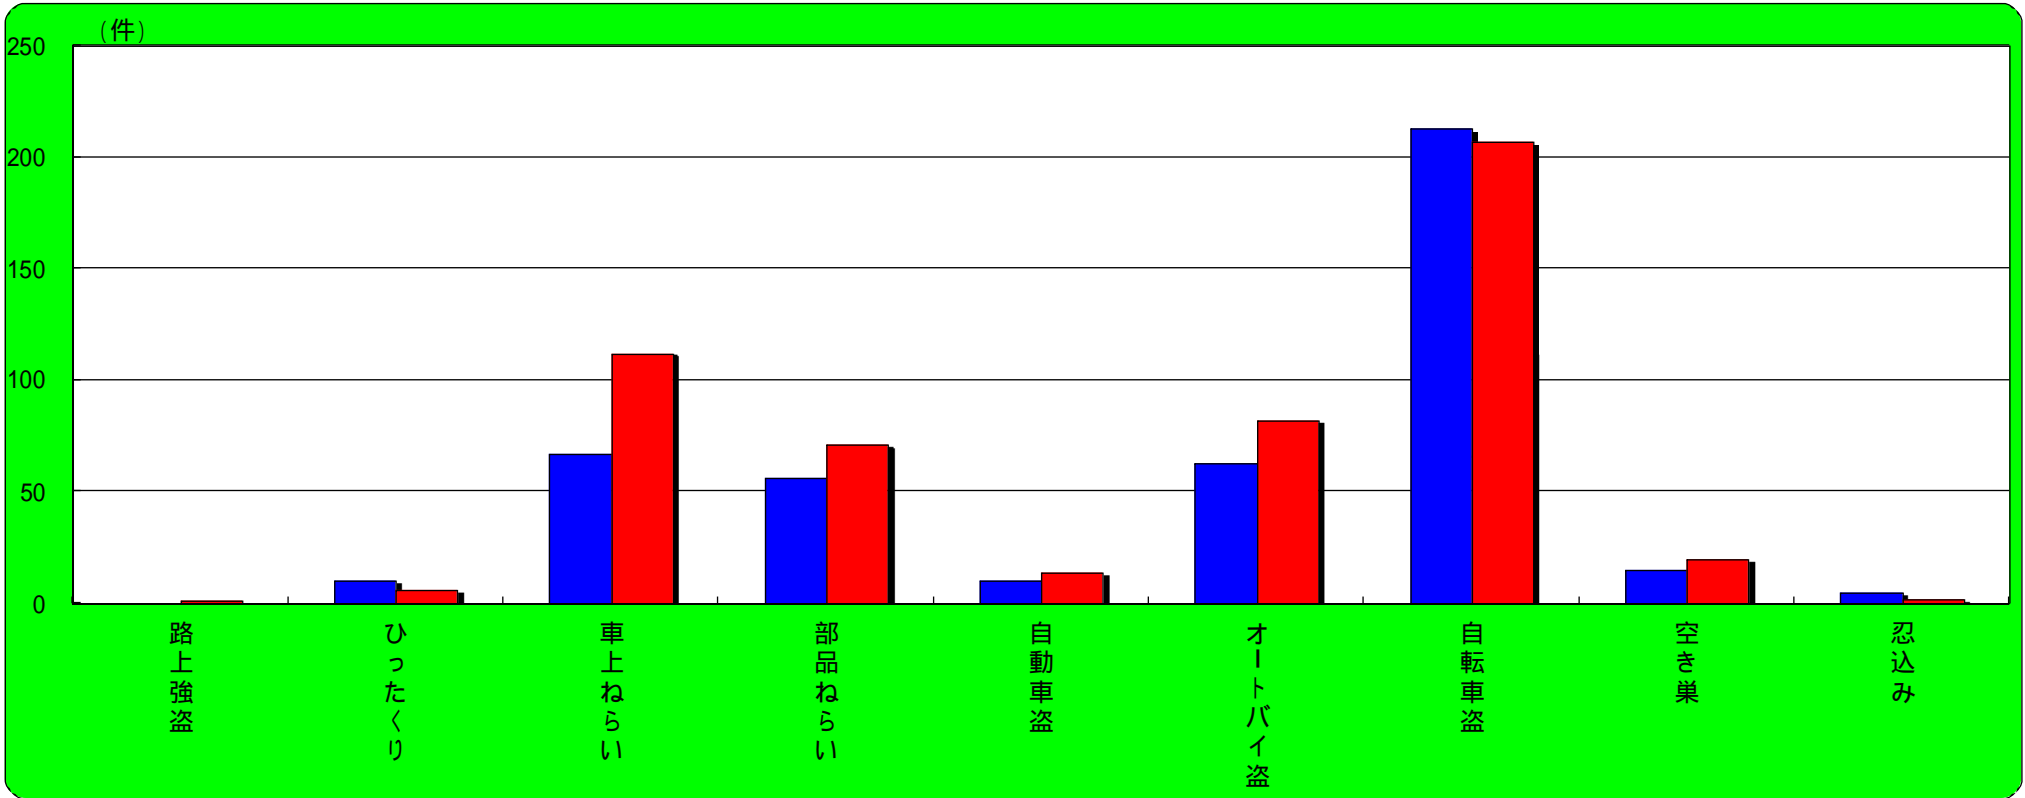

伊丹市 主な街頭犯罪・侵入犯罪認知状況

	刑法犯総数	街頭犯罪・侵入犯罪	路上強盗	ひったくり	車上ねらい	部品ねらい	自動車盗	オートバイ盗	自転車盗	空き巣	忍込み
平成23年3月末	769	542	0	10	67	56	10	63	213	15	5
平成24年3月末	872	618	1	6	112	71	14	82	207	20	2
増 減	103	76	1	-4	45	15	4	19	-6	5	-3