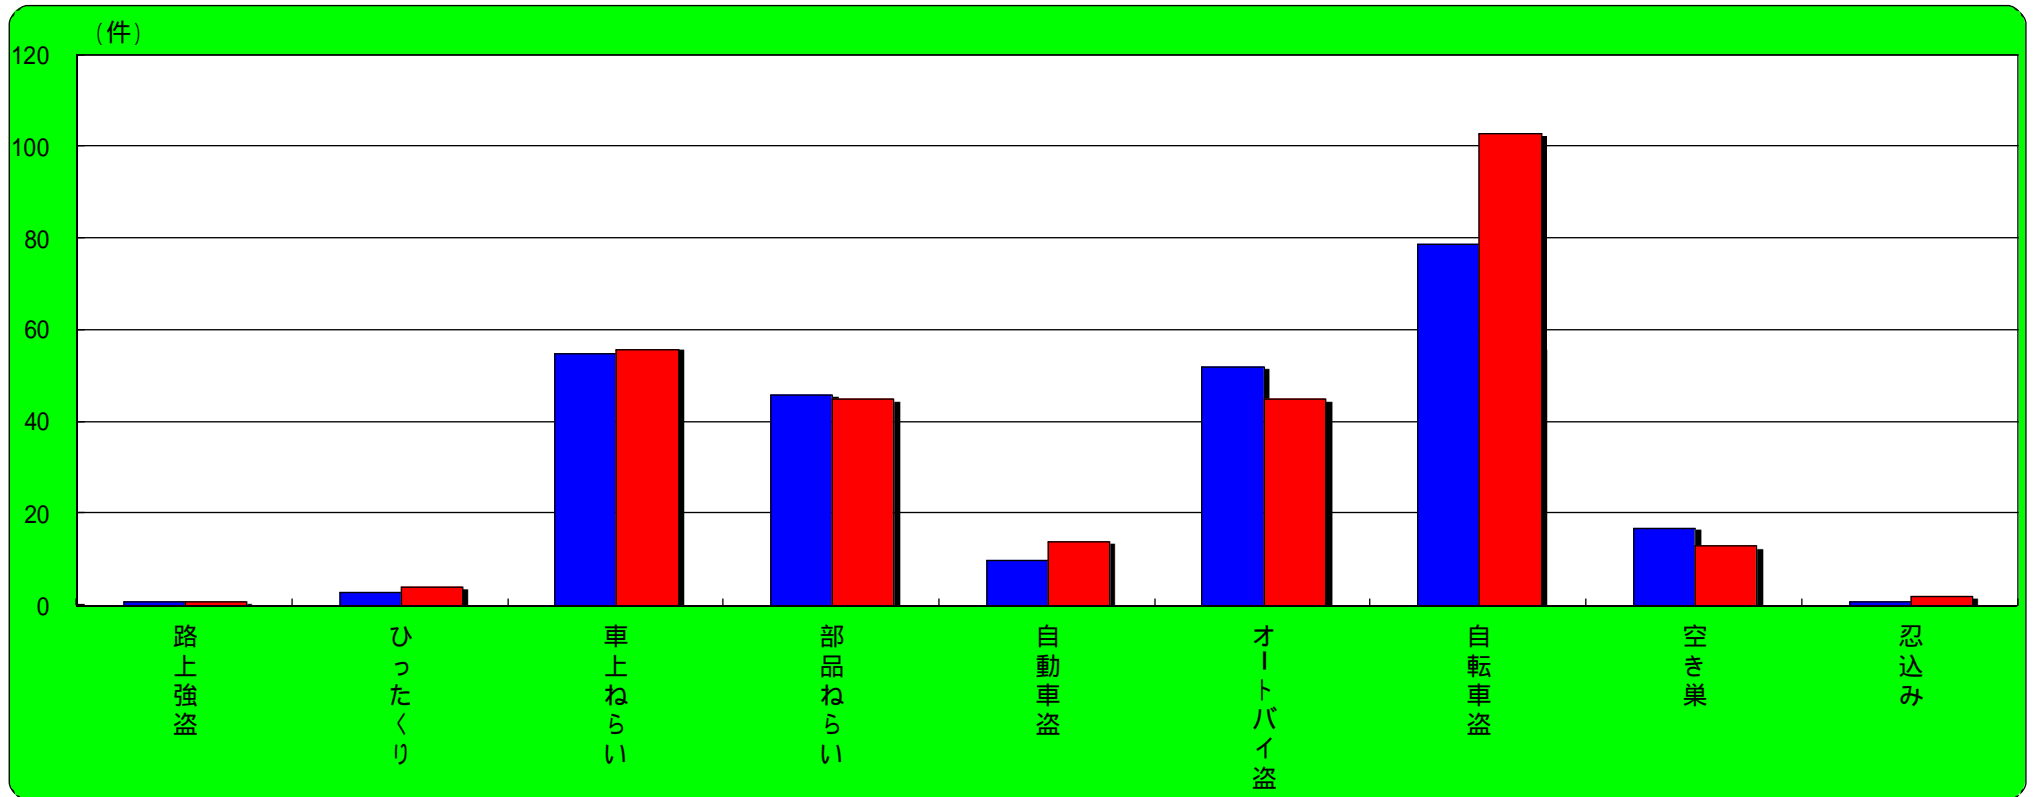

宝塚市 主な街頭犯罪・侵入犯罪認知状況

	刑法犯総数	街頭犯罪・侵入犯罪	路上強盗	ひったくり	車上ねらい	部品ねらい	自動車盗	オートバイ盗	自転車盗	空き巣	忍込み
平成23年3月末	543	357	1	3	55	46	10	52	79	17	1
平成24年3月末	566	376	1	4	56	45	14	45	103	13	2
増 減	23	19	0	1	1	-1	4	-7	24	-4	1