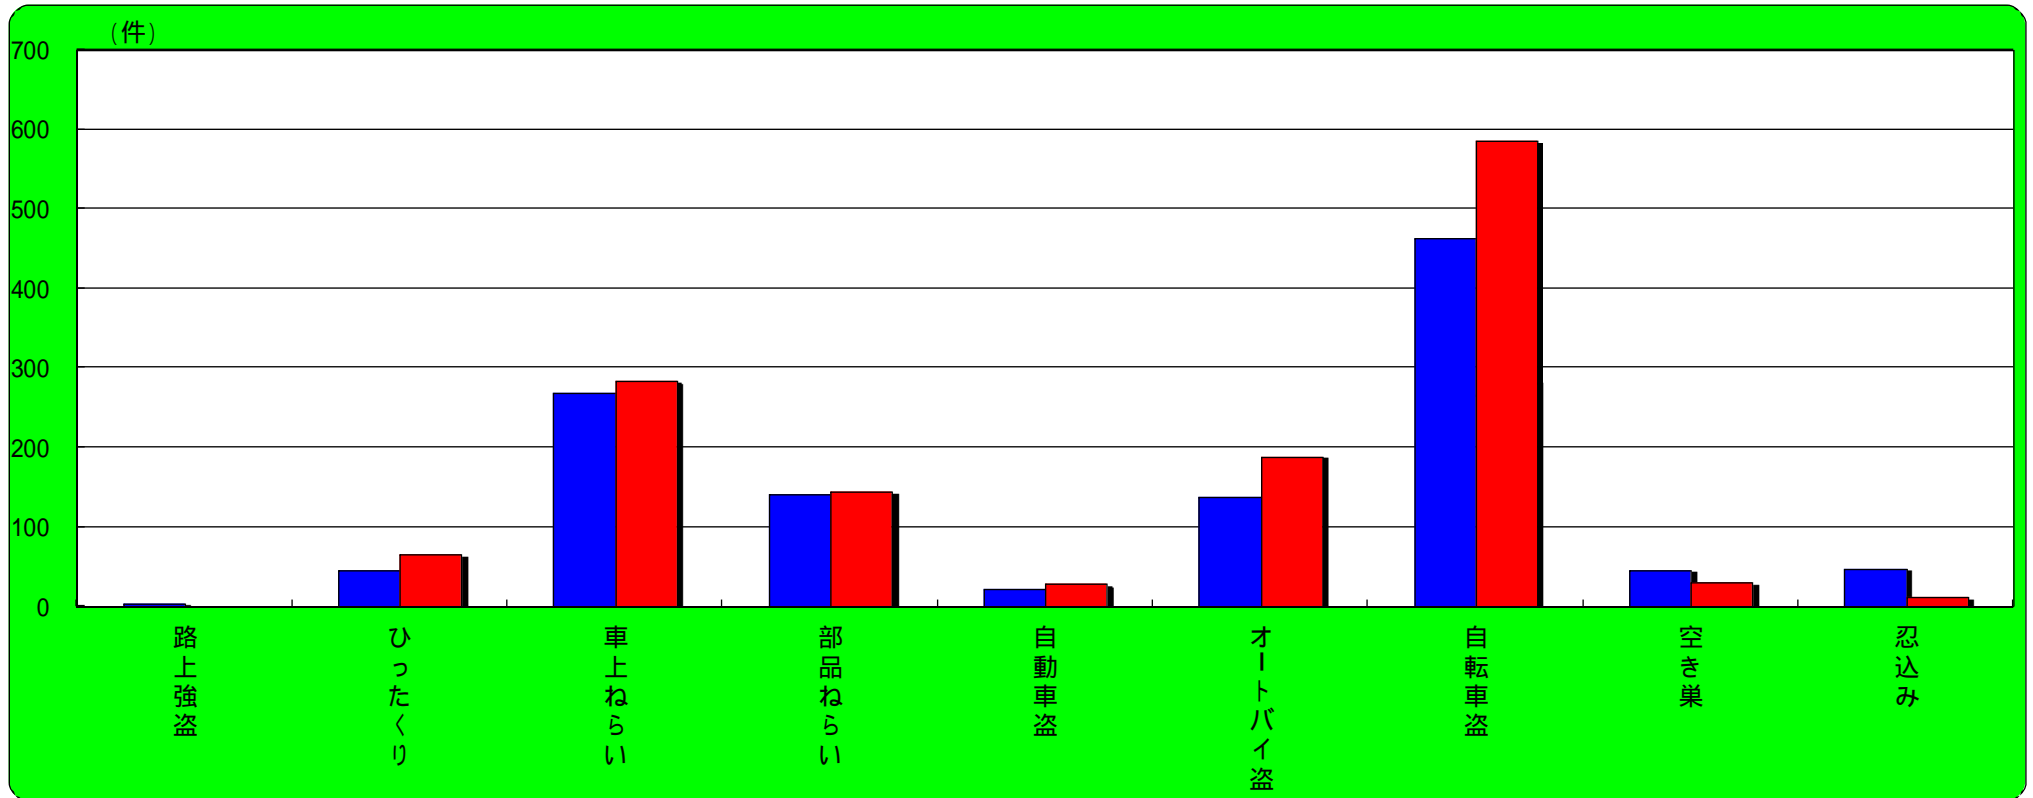

尼崎市 主な街頭犯罪・侵入犯罪認知状況

	刑法犯総数	街頭犯罪・侵入犯罪	路上強盗	ひったくり	車上ねらい	部品ねらい	自動車盗	オートバイ盗	自転車盗	空き巣	忍込み
平成23年3月末	2,173	1,500	4	46	269	142	22	138	464	46	47
平成24年3月末	2,332	1,634	1	66	284	144	28	189	587	31	12
増 減	159	134	-3	20	15	2	6	51	123	-15	-35