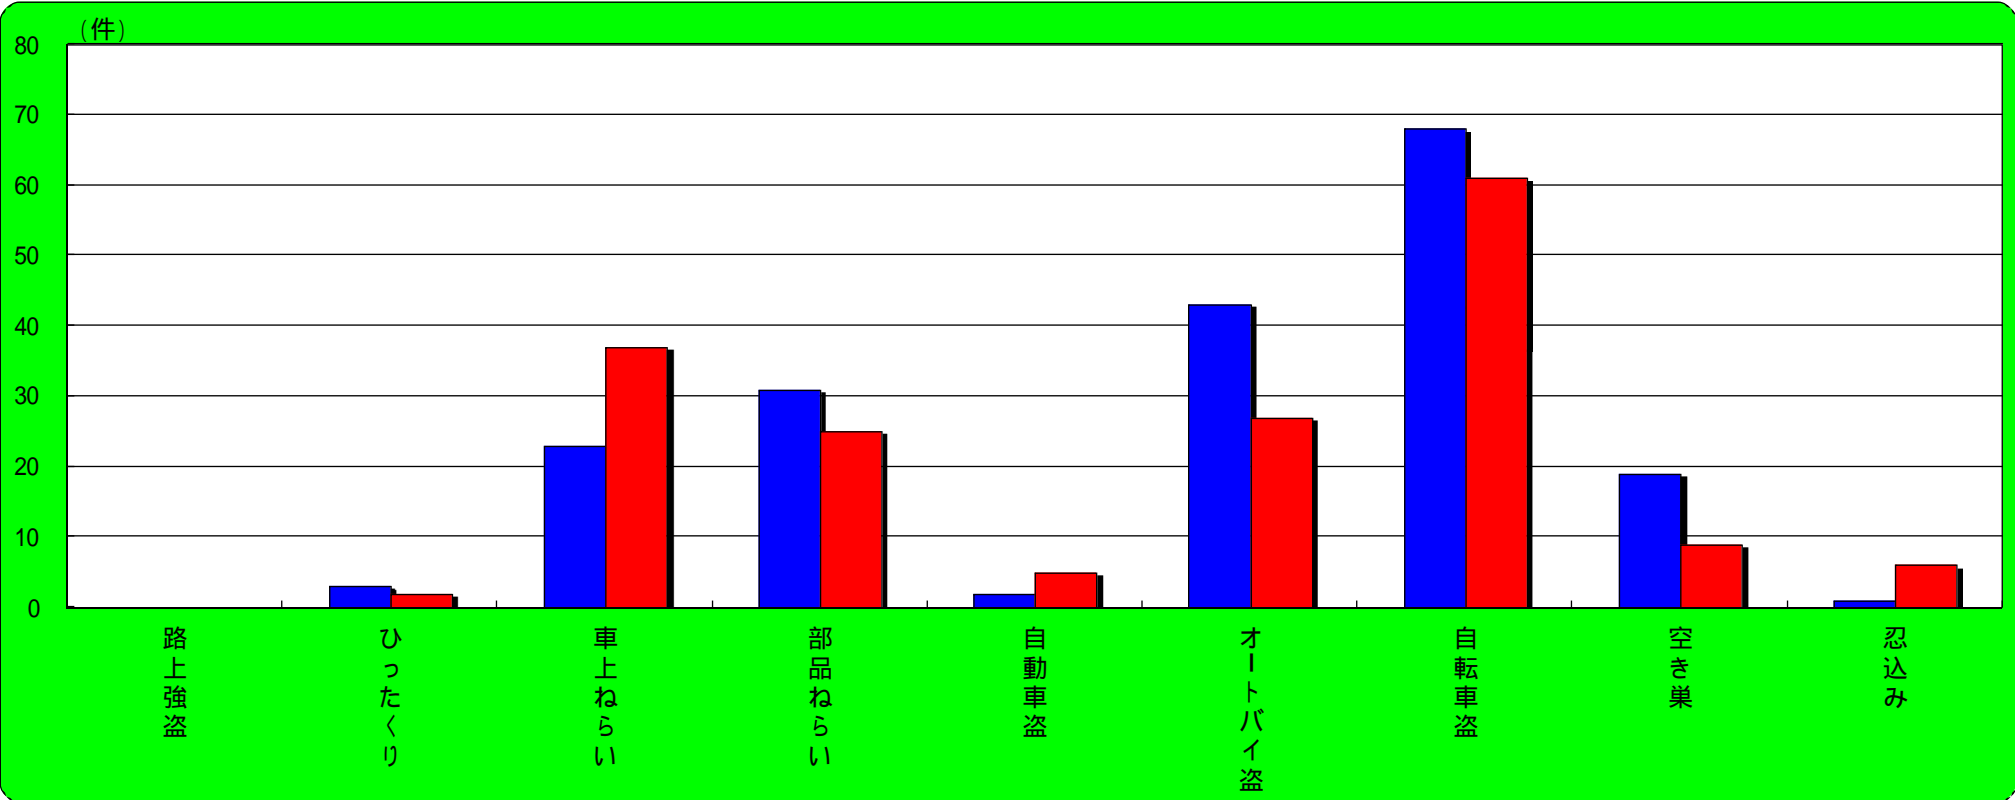

川西市 主な街頭犯罪・侵入犯罪認知状況

	刑法犯総数	街頭犯罪・侵入犯罪	路上強盗	ひったくり	車上ねらい	部品ねらい	自動車盗	オートバイ盗	自転車盗	空き巣	忍込み
平成23年3月末	430	263	0	3	23	31	2	43	68	19	1
平成24年3月末	393	244	0	2	37	25	5	27	61	9	6
増 減	-37	-19	0	-1	14	-6	3	-16	-7	-10	5