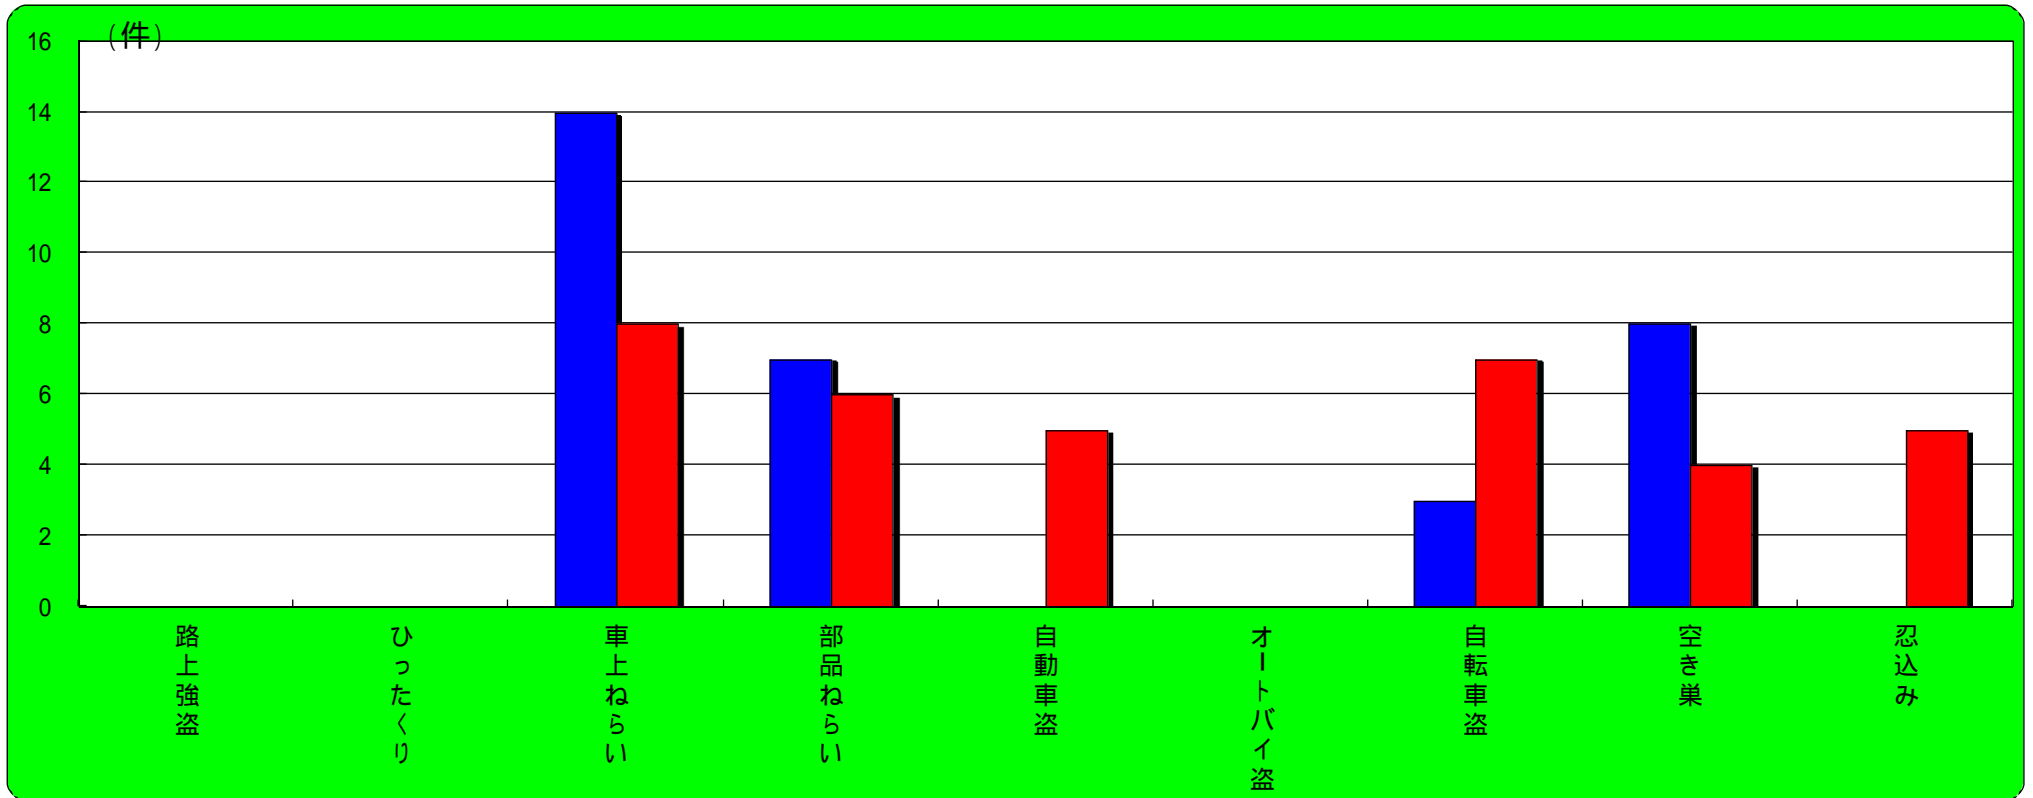

丹波市 主な街頭犯罪・侵入犯罪認知状況

	刑法犯総数	街頭犯罪・侵入犯罪	路上強盗	ひったくり	車上ねらい	部品ねらい	自動車盗	オートバイ盗	自転車盗	空き巣	忍込み
平成23年3月末	115	55	0	0	14	7	0	0	3	8	0
平成24年3月末	120	59	0	0	8	6	5	0	7	4	5
増 減	5	4	0	0	-6	-1	5	0	4	-4	5