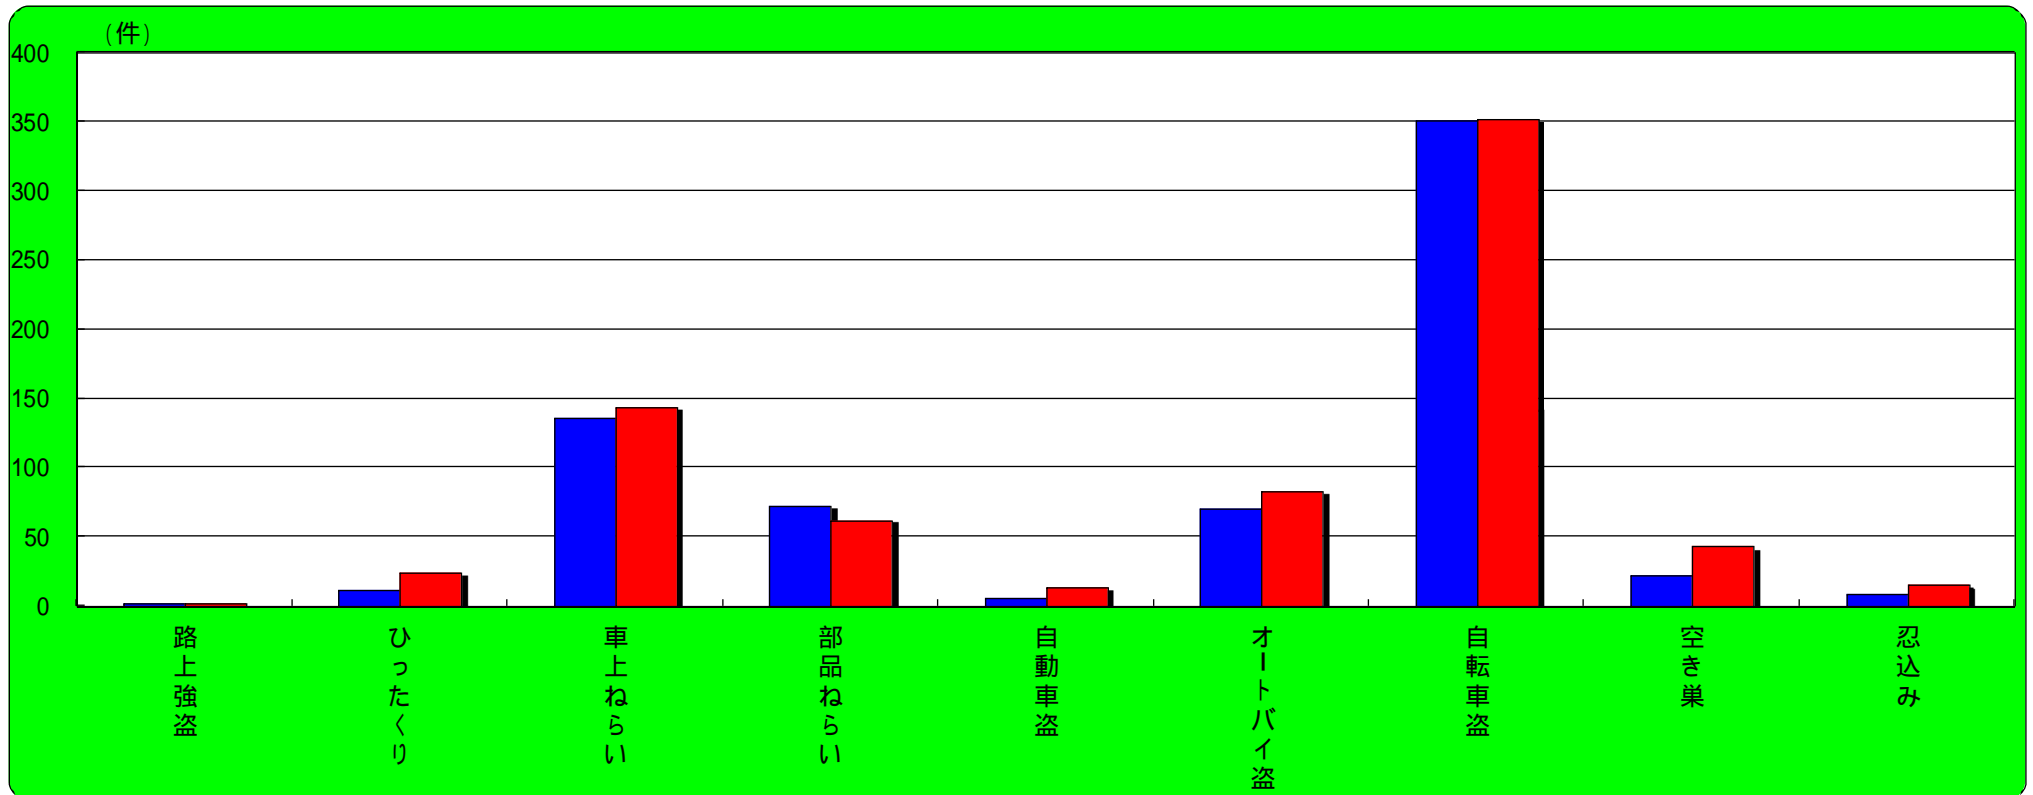

芦屋市 主な街頭犯罪・侵入犯罪認知状況

	刑法犯総数	街頭犯罪・侵入犯罪	路上強盗	ひったくり	車上ねらい	部品ねらい	自動車盗	オートバイ盗	自転車盗	空き巣	忍込み
平成23年3月末	253	171	0	1	45	11	0	8	55	12	2
平成24年3月末	215	139	0	2	16	12	1	4	44	10	1
増 減	-38	-32	0	1	-29	1	1	-4	-11	-2	-1

西宮市 主な街頭犯罪・侵入犯罪認知状況

	刑法犯総数	街頭犯罪・侵入犯罪	路上強盗	ひったくり	車上ねらい	部品ねらい	自動車盗	オートバイ盗	自転車盗	空き巣	忍込み
平成23年3月末	1,299	859	2	12	136	72	6	70	351	22	9
平成24年3月末	1,454	965	2	24	144	62	14	83	352	43	15
増 減	155	106	0	12	8	-10	8	13	1	21	6

尼崎市 主な街頭犯罪・侵入犯罪認知状況