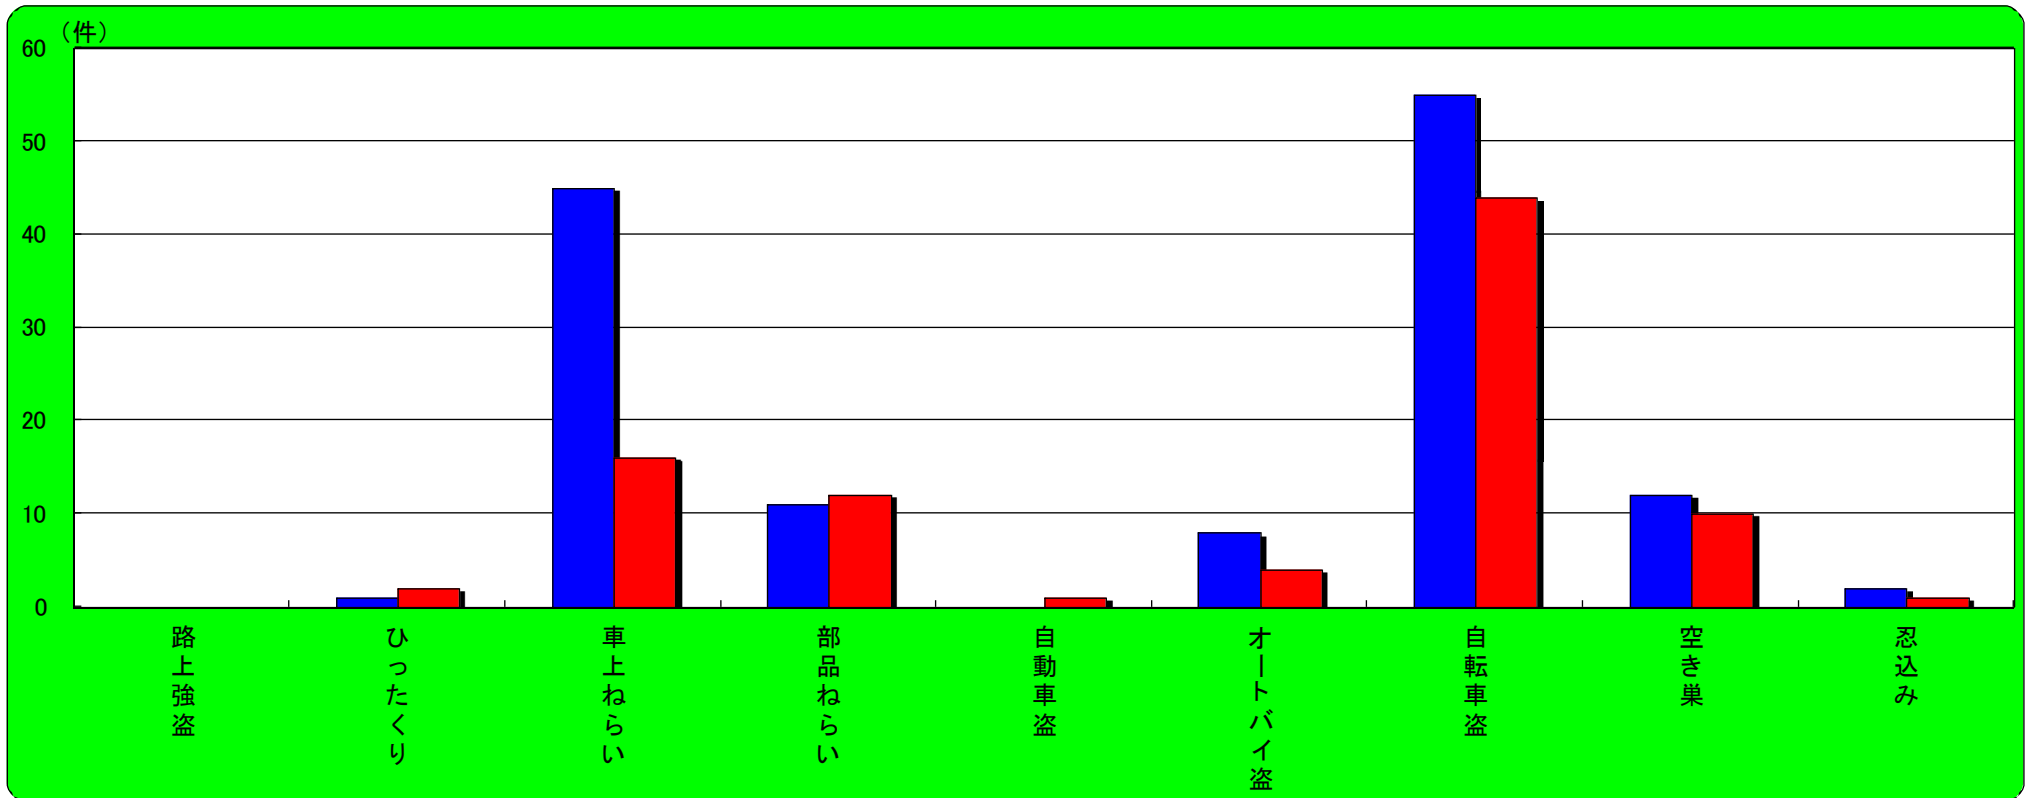

芦屋市 主な街頭犯罪・侵入犯罪認知状況

	刑法犯総数	街頭犯罪・侵入犯罪	路上強盗	ひったくり	車上ねらい	部品ねらい	自動車盗	オートバイ盗	自転車盗	空き巣	忍込み
平成23年3月末	253	171	0	1	45	11	0	8	55	12	2
平成24年3月末	215	139	0	2	16	12	1	4	44	10	1
増 減	-38	-32	0	1	-29	1	1	-4	-11	-2	-1

西宮市 主な街頭犯罪・侵入犯罪認知状況

	刑法犯総数	街頭犯罪・侵入犯罪	路上強盗	ひったくり	車上ねらい	部品ねらい	自動車盗	オートバイ盗	自転車盗	空き巣	忍込み
平成23年3月末	1,299	859	2	12	136	72	6	70	351	22	9
平成24年3月末	1,454	965	2	24	144	62	14	83	352	43	15
増 減	155	106	0	12	8	-10	8	13	1	21	6

尼崎市 主な街頭犯罪・侵入犯罪認知状況