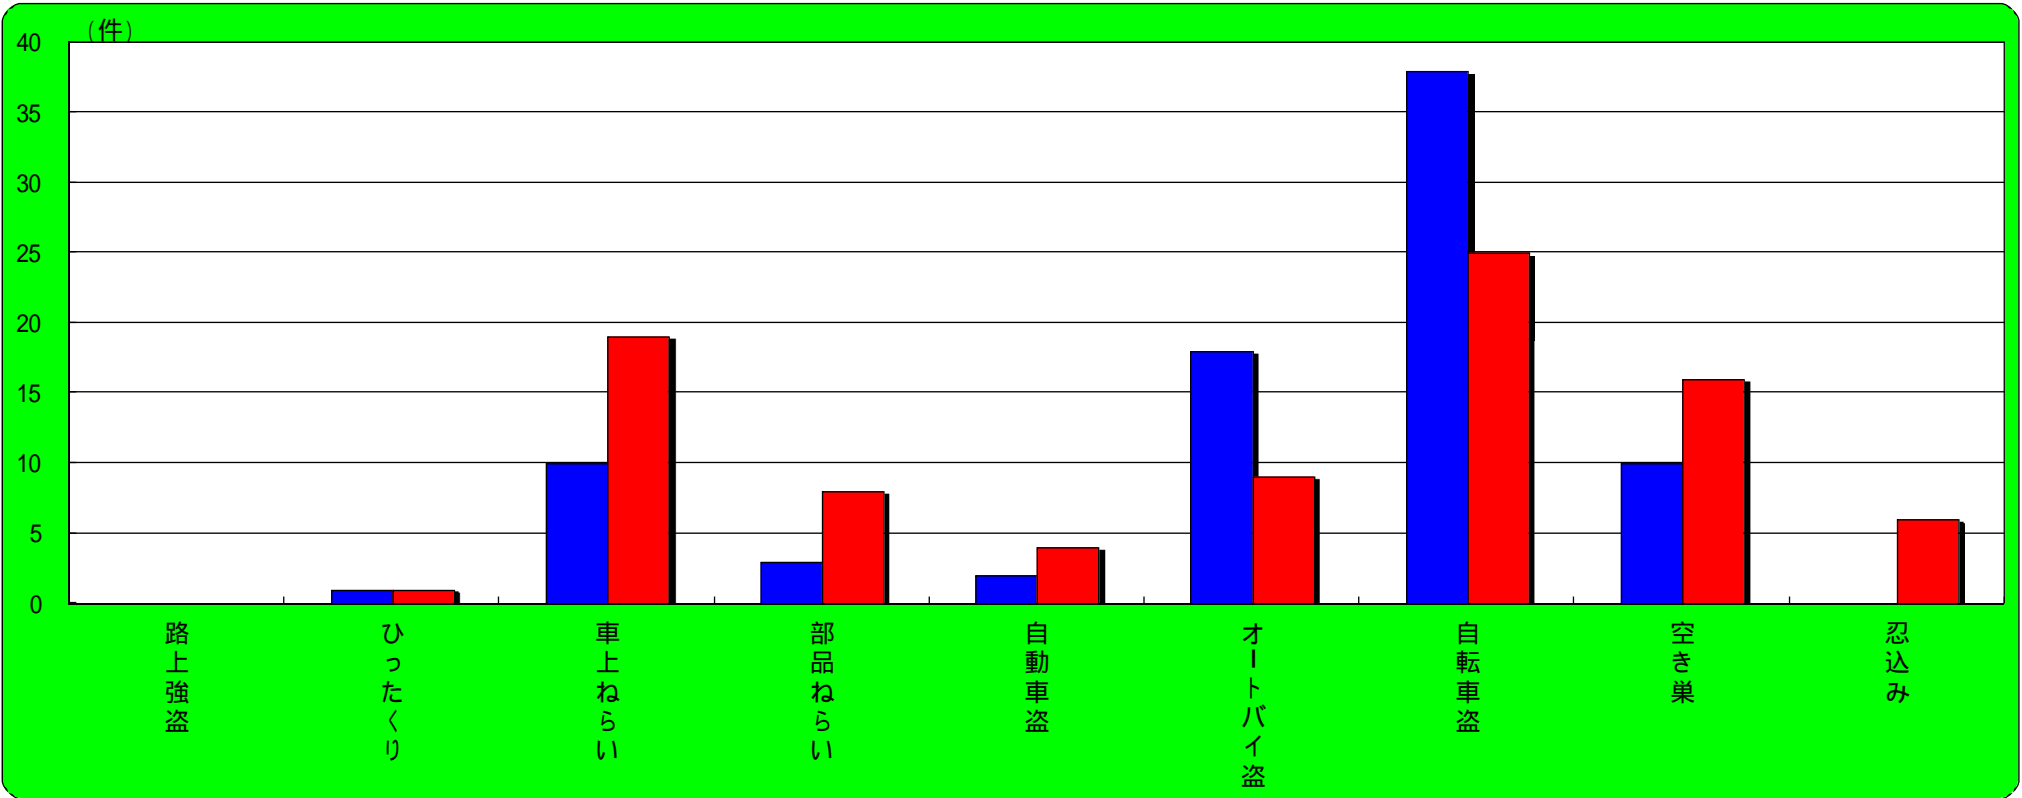

三田市 主な街頭犯罪・侵入犯罪認知状況

	刑法犯総数	街頭犯罪・侵入犯罪	路上強盗	ひったくり	車上ねらい	部品ねらい	自動車盗	オートバイ盗	自転車盗	空き巣	忍込み
平成23年3月末	190	120	0	1	10	3	2	18	38	10	0
平成24年3月末	231	131	0	1	19	8	4	9	25	16	6
増 減	41	11	0	0	9	5	2	-9	-13	6	6