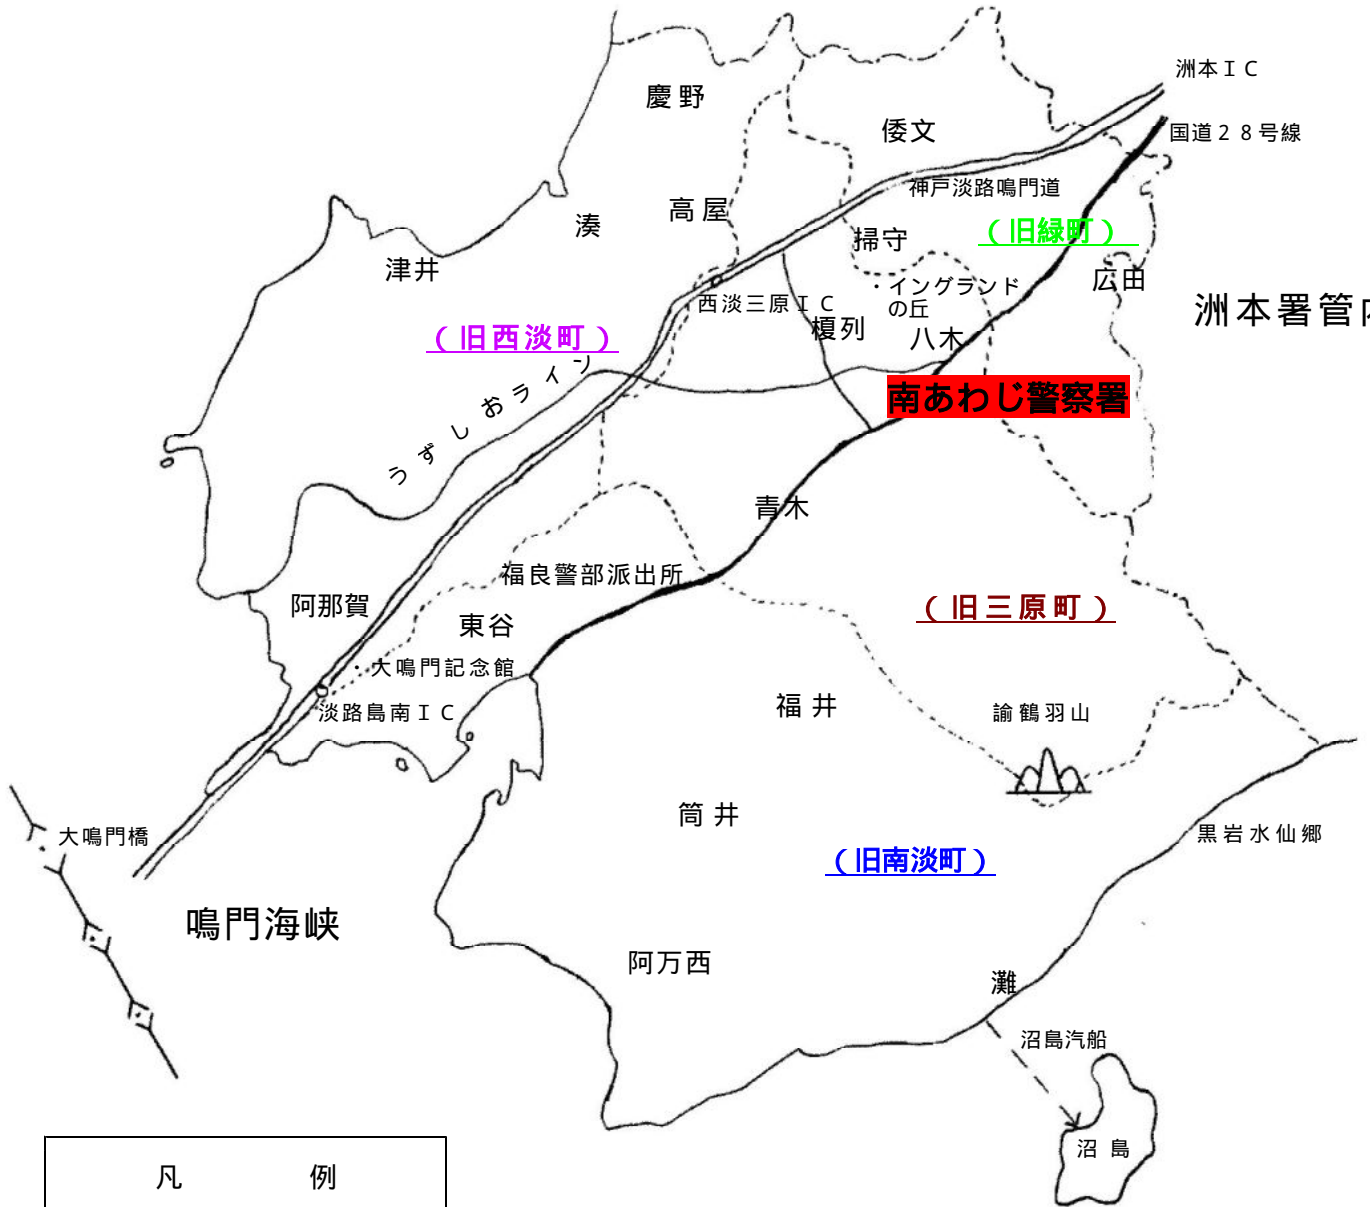

# 管内略図

播磨灘

淡路署管内

洲本IC

国道28号線

洲本署管内

凡 例	
-----	市郡境界線
-----	旧町境界線
■	警察署
□	警部派出所
○	交番・駐在所