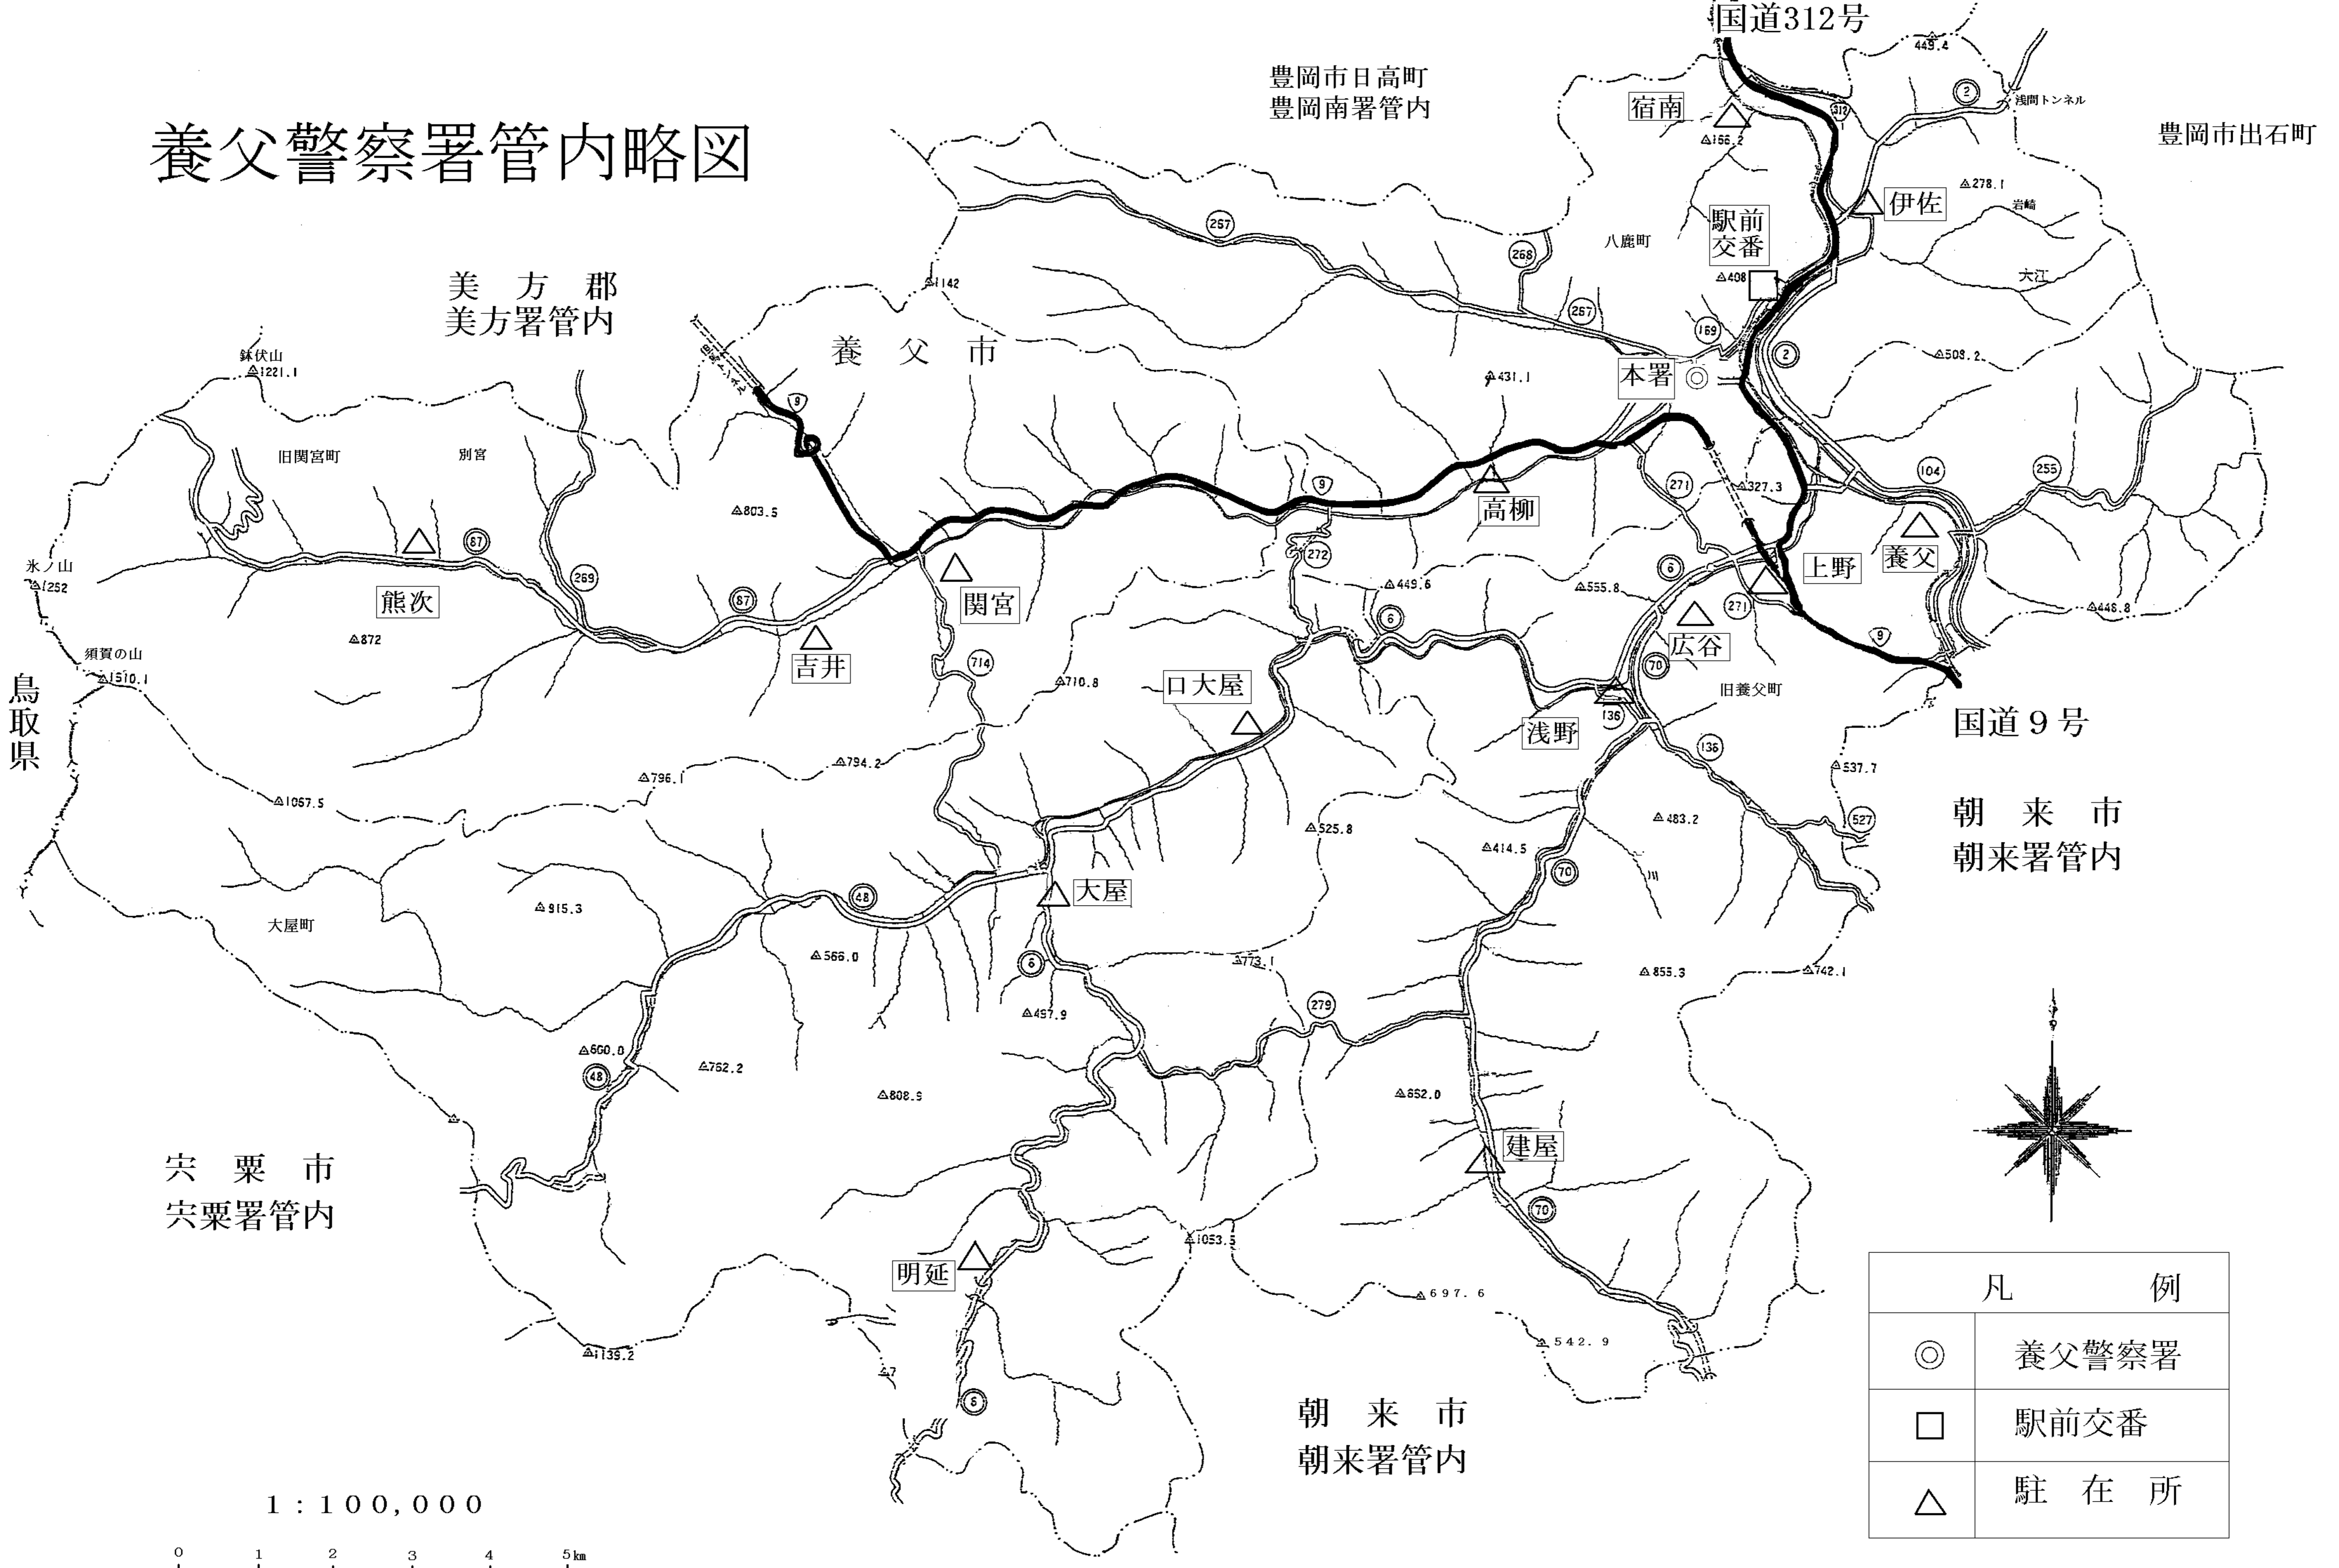

養父警察署管内略図

凡 例	
◎	養父警察署
□	駅前交番
△	駐在所