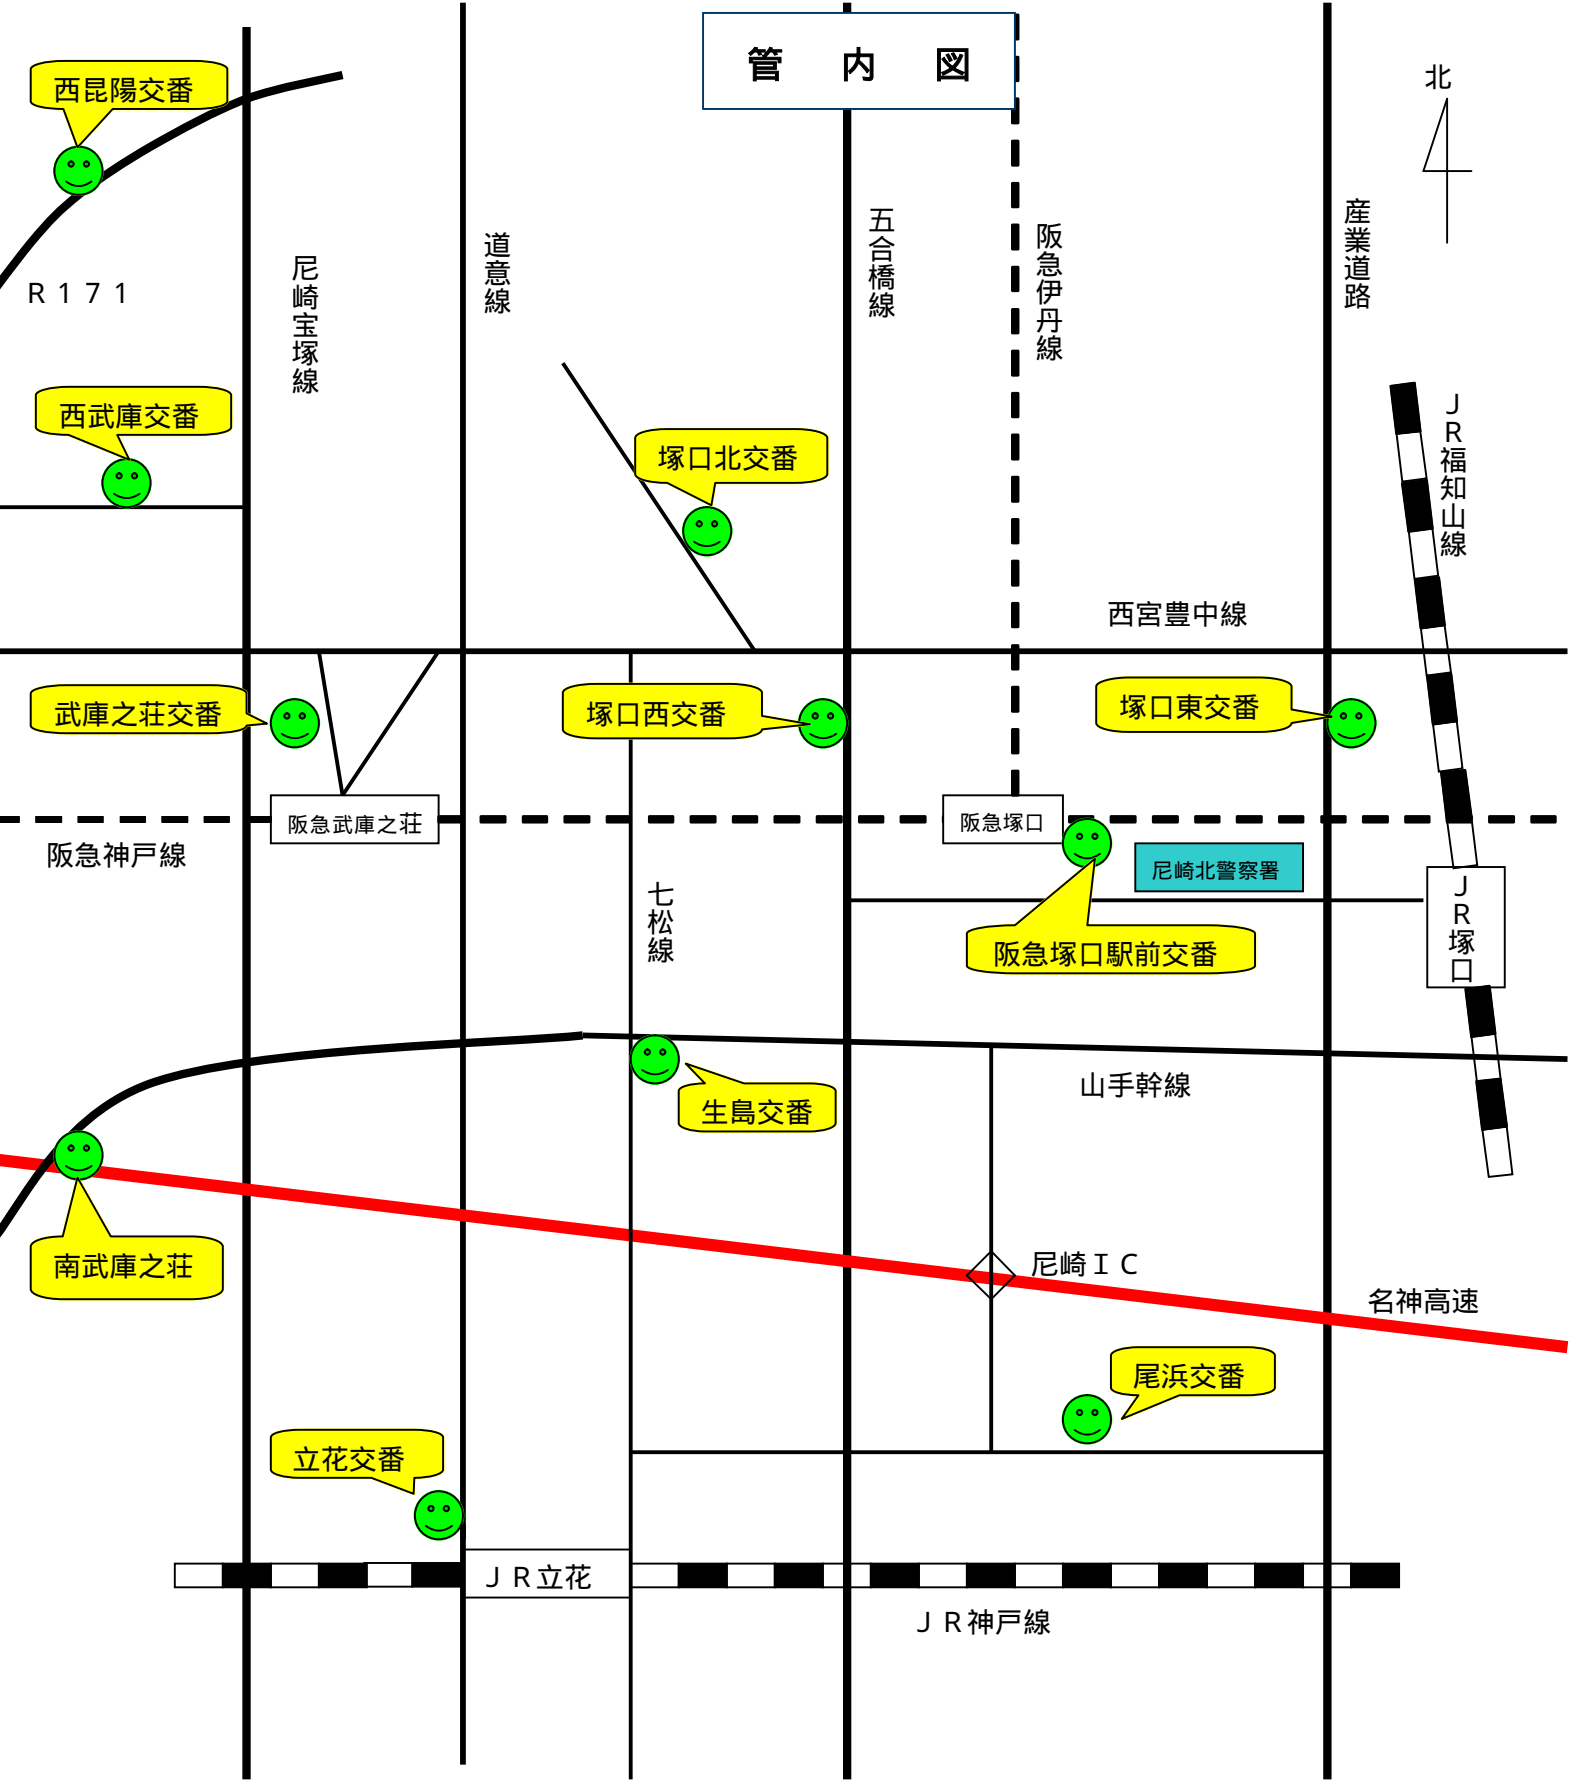

管内図

西昆陽交番

西武庫交番

武庫之荘交番

南武庫之荘

立花交番

塚口北交番

塚口西交番

塚口東交番

阪急塚口駅前交番

生島交番

尾浜交番

阪急武庫之荘

阪急塚口

尼崎北警察署

JR塚口

JR立花

JR神戸線

R171

尼崎宝塚線

道意線

五合橋線

阪急伊丹線

産業道路

西宮豊中線

七松線

山手幹線

尼崎IC

名神高速

JR福知山線