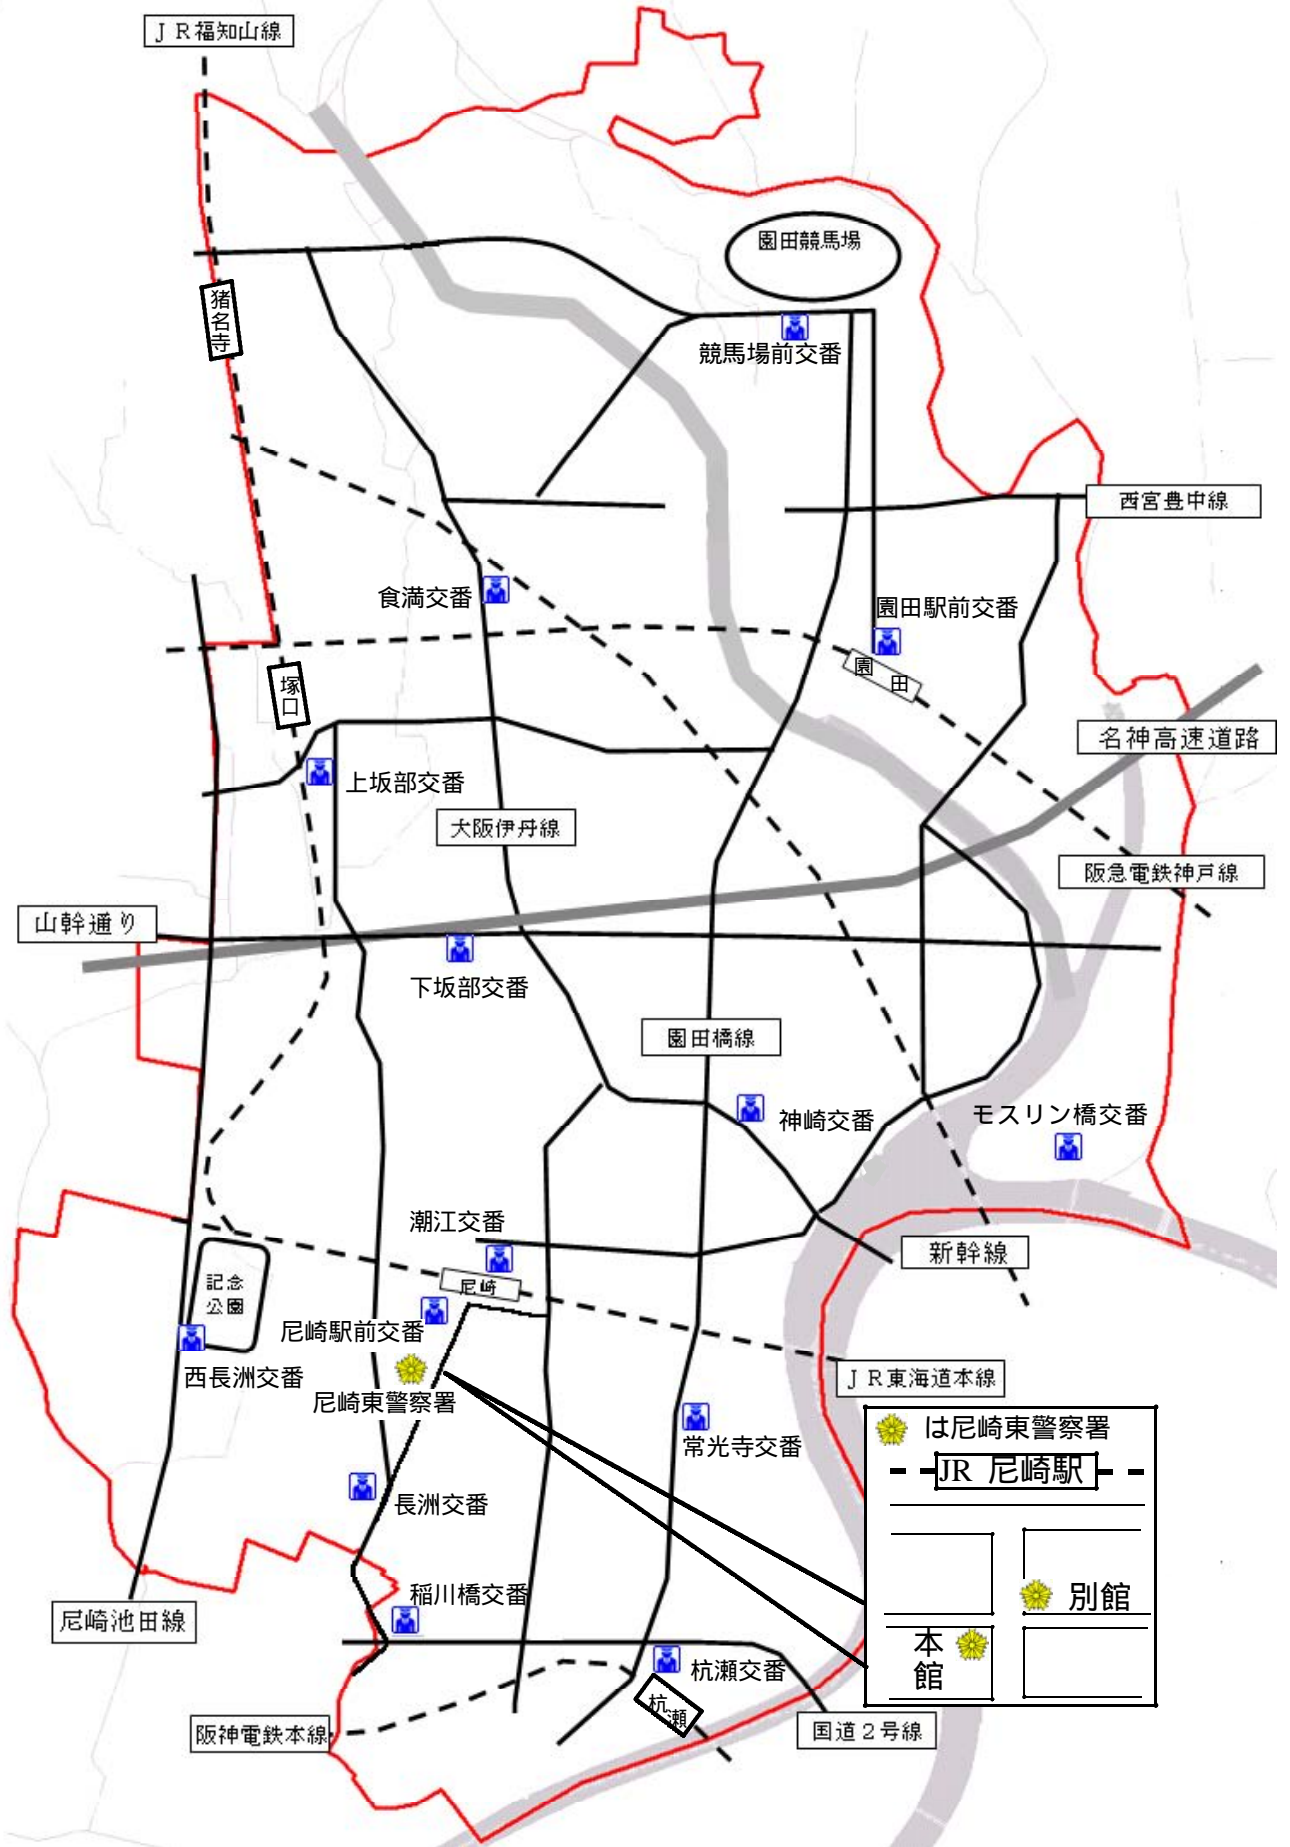

# 管内交番全体図

	は尼崎東警察署
	JR 尼崎駅
	別館
	本館